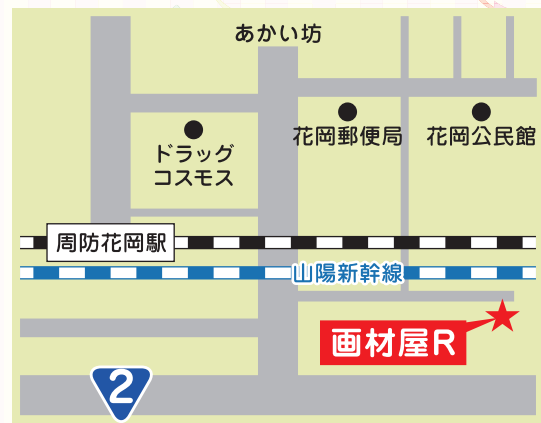

時間 10時から19時

画材屋R営業時間内(定休日:水曜日、第4日曜日)

展示場所 画材屋R(下松市南花岡4丁目7-1)

【展示会場②】

展示期間 2020年2月2日(日)

投票結果
発表!!

時間 10時から15時

展示場所 笠戸島公民館(下松市大字笠戸島698番地)

★岩徳線 周防花岡駅下車徒歩5分

周防花岡駅

ぜひ岩徳線に乗っておいでください。
鉄道模型ジオラマもあります。

お問い合わせ

笠戸島 D51592 を燦かせる会

<http://www.d51592.jp>

奈良山 : 080-3877-7552

後援