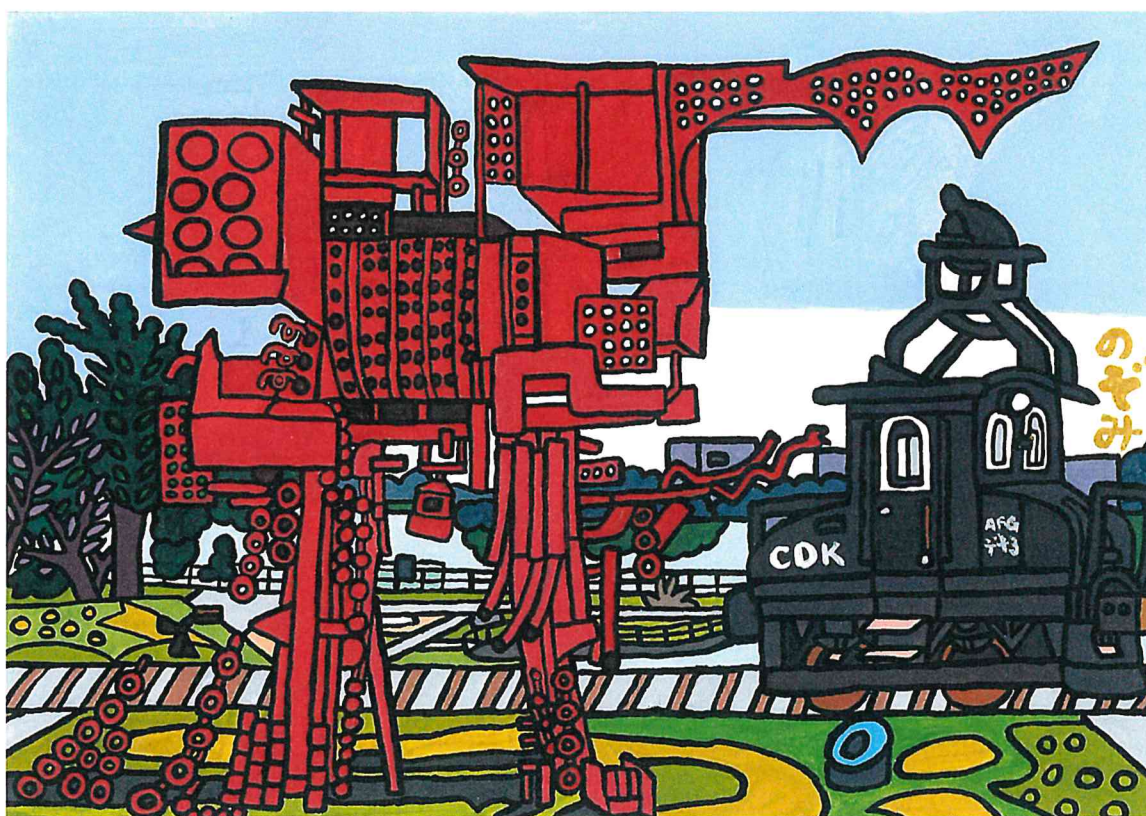

のぞみ  
つなぐ 徳原望  
鉄道絵画展

2022 ~~1.10(月) ~ 1.25(火)~~

会期変更

2022 **2.1(火) ~ 2.10(木)**

開催場所：画材屋 R 2階展示スペース

画材屋 R

〒744-0027

山口県下松市南花岡 4丁目 7-1