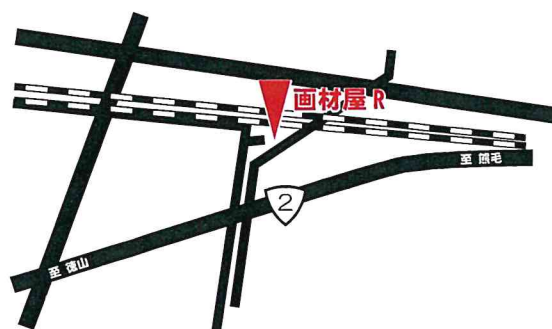

主催：笠戸島D51592を燦かせる会

※コロナの感染状況により期間が変更することがございます。