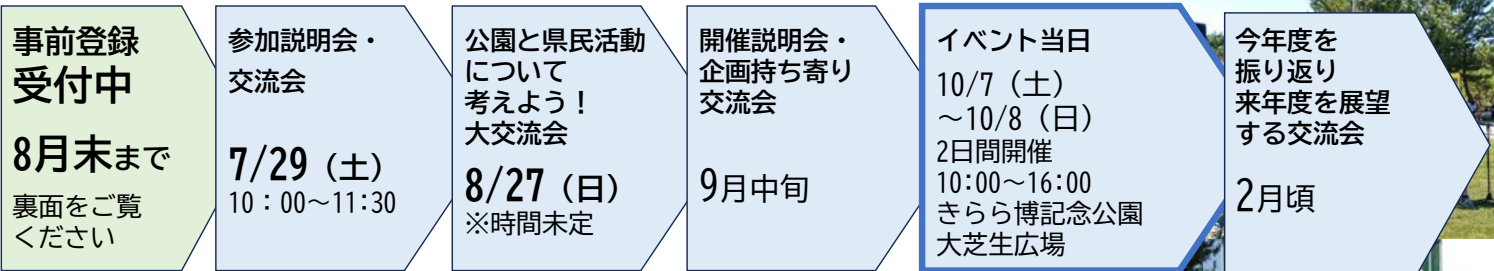

イベントや交流会に参加される方の
**事前登録
受付開始**

キラリ！と輝く県民活動の 魅力発信イベント、**新規開催決定！**

いっしょにイベントを創っていただける 団体・個人のみなさま **大募集！**

多くの方と交流しながらともに学び合い、山口きらら博記念公園を舞台に、県民活動の魅力を発信しましょう！

一緒に創る新しいイベントの概要：

○日時：令和5年**10月7日**（土）・**8日**（日）10時～16時

※例年開催されている「ゆめ花マルシェ」と同会場で同時開催

○場所：山口きらら博記念公園 大芝生広場

○内容：みなさんの活動のPR、および運営ボランティア参加

パフォーマンス参加：特設ステージをご用意します（上演時間など詳細未定）

ブース出展参加：テント1/2（約6畳）、机・いすをご用意します（詳細未定）
両日参加・1日参加どちらでもOK！

運営ボランティア参加：当日の会場案内や活動PRのお手伝いなど（詳細未定）

○費用：出展無料（主催者が用意する設備の利用も無料です）

※開催内容は予告なく変更する場合があります

※当日の天候等によりプログラムの一部、または全部が中止となる場合があります

説明会・交流会を開催！ 開催前、開催後に継続的に実施。ぜひご参加ください！

今後のスケジュール（詳細未定）

主催：やまぐち県民活動促進実行委員会
（事務局：山口県県民生活課）
運営・お申し込み・お問い合わせ：
きららでキラリ！プロジェクト事務局
（NPO法人市民プロデュース 担当：平田）
753-0074 山口市中央3-6-1-2F
Tel 083-932-4919 Fax 932-4929
E-mail yumehana@npostp.org
※裏面の仮登録フォームをご覧ください
協力：山口きらら博記念公園活性化協議会