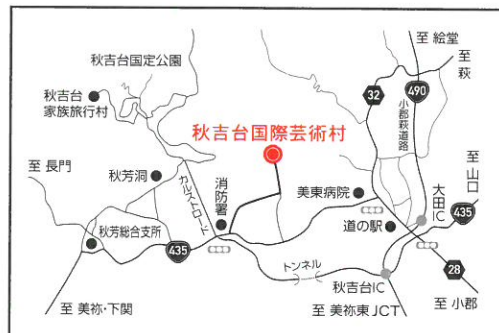

主催：公益財団法人山口きらめき財団 秋吉台国際芸術村
後援：山口県、山口県教育委員会、美祢市、美祢市教育委員会、山口県文化連盟