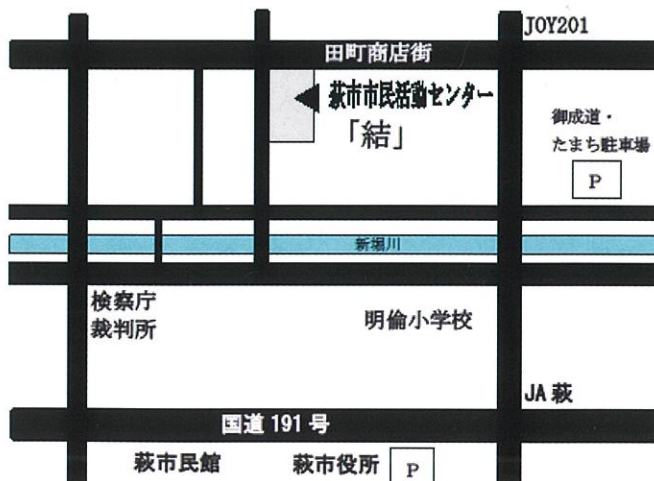

## 古写真展“懐かしい萩”

～昔懐かしい写真でタイムスリップしてみませんか～

会場 萩市市民活動センター結 情報スペース

オープニング

7月27日(木) 10:00～

ハンドベルの奏で

by. ほ☆すいベルクラブ

萩市市民活動センター結

萩市市民活動センター結は、地域で幅広く活動しているNPOやボランティア活動を始めた市民の、自主的で営利を目的としない公益的な市民活動を支援するための拠点施設です。

定員 各講座15名程度

会場 萩市市民活動センター結  
JOY201(田町商店街)

主催

NPO 法人萩市市民活動ねっと

共催

萩市田町商店街振興組合連合会

後援