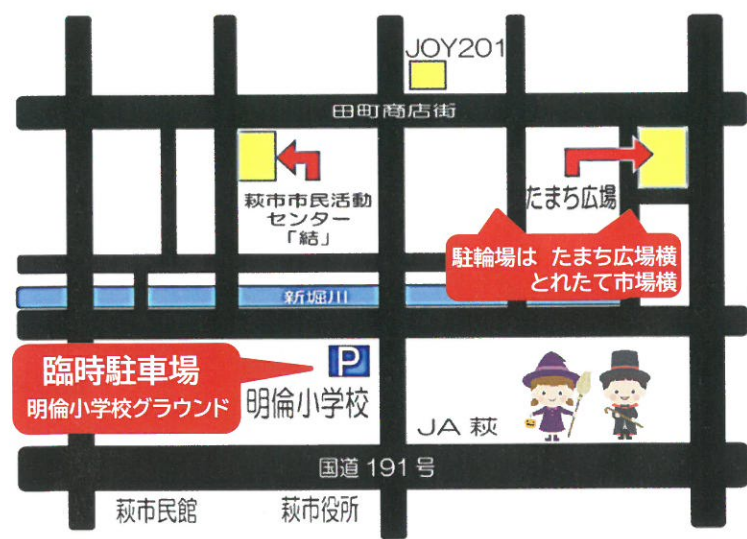

※くじ券の引換は15時までとなります。(引換はお早めに♪)

ハロウィンたまち&結まつり 2023

10月21日(土)

11:00~16:00

会場 萩市田町商店街
萩市市民活動センター結

参加団体一覧表

| | |
|------------------|-----------------------|
| 日本語クラブ萩 | NPO法人 萩元気食の会 |
| 幕末長州科学技術史研究会 | スマイル・フラ |
| NPO法人 萩子どもセンター | 萩市母親クラブ |
| 萩川柳会 | すまいる朗読倶楽部 |
| 萩陶会 | 萩ジオ友の会 |
| 浜崎しっちゃん会 | 日本防災士会山口県支部北部ブロック萩市分会 |
| NPO萩まちじゅう博物館 | 愛守(あいす) |
| NPO法人 萩コミュニティシネマ | 手作り大好き 糸コトの会 |
| 萩フォークダンスシトロン | 社会福祉法人ふたば園なないろ |
| 萩LOVE | 萩市男女共同参画推進室 |
| フラワーサークル ソレイユ | 萩ジオパーク推進協議会 |
| NPOエコプラザ・萩 | 県民活動フェスタ |
| いけばな 小原流サロン会 | 萩市市民活動推進課 |
| 二胡愛好会 | NPO法人 萩市民活動ねっと |

昭和レトロスタンプラリー

たまちのお店にある昭和レトロをみつけてお店の人にスタンプを押してもらおう!
全12ヶ所のうち、6ヶ所押してもらったら完成♪
市民活動センター結で大くじ引き大会のくじ券と引換えます。(引換は15時まで)

スタンプラリーが終わったら、メインステージの発表やパネル展示を見たり、お店でお買い物したりして楽しんで過ごしてね♪

昭和初期の時計 (ドイツ製)

萩市市民活動センター結

萩市市民活動センター結は、地域で幅広く活動しているNPOやボランティア活動を始めた市民の、自主的で営利を目的としない公益的な市民活動を支援するための拠点施設です。

昭和レトロスタンプラリー

昭和レトロのあるお店12カ所のうち、好きな6カ所でスタンプを押してもらって、萩市市民活動センター結に持って来てね!
『大くじ引き大会』のくじ券と引換えます。
● 扇屋・長全堂薬局では、スタンプを2個押してもらえよ♪
※くじ券の引換は15時までとなります。(引換はお早めに♪)

キングダム3 君たちはどう生きるか 絶賛上映中!!

五つだまのそろばん

スタンプ 2個

デンスケ屋

鉄板ヤキソバ おいしいよ♪

オーダーメイドの漢方薬

補聴器の専門店です

めがねの佐伯 長全堂薬局

昭和の建物

スタンプ 2個

仮装パレード スタート地点

猫耳だけなど 簡単な仮装でもOK!!

出発は11:00 (10:50集合)