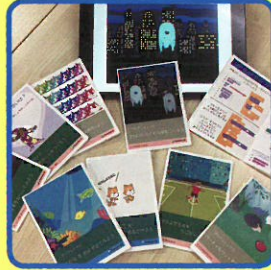

2023年11月11日(土) & 12日(日)
10:00~15:00 *12:00~13:00は昼休憩

会場

山口県セミナーパーク
〒754-0893 山口市秋穂二島1062

対象

幼児・小学生

集まれこどもたち!!

つくる、体験する、2日間で約50コンテンツが出展!

クラフト工作や実験、プログラミング体験などいろんなワークショップが大集合!
みんなの「わくわく!」「どきどき!」「おもしろい!」という気持ちを応援します!

詳細・最新情報はホームページをご覧ください!

主催 ワークショップコレクションinやまぐち実行委員会
(山口県新たな時代の人づくり推進ネットワーク)

協力 CANVAS

ワークショップコレクションinやまぐち2023 検索

<http://wsc-yamaguchi.jp>

ワークショップコレクションinやまぐち2023とは？

県内の企業や団体等が連携・協働して、幼児や児童に対しモノづくり体験の場を提供することで、子ども達の創造力や表現力などの向上を図るとともに、クリエイティブな若者を育成する活動の気運を醸成することを目的とします。

こんなワークショップがあるよ！

※ワークショップは一部変更になる場合があります。
対象年齢や定員についてはHPをご確認ください。

花と遊ぼう！学ぼう！ アレンジメント体験

fleur緑

チーズぷりん オリジナル砂時計

チーズぷりん

プログラミングカフェ

～いろんなプログラミングを体験してみよう～

CoderDojo 光 & CoderDojo 岩国

自然のふしぎを 体感しよう！

山口県立山口博物館

森のモノづくり ～ネイチャークラフト～

山口県由宇青少年自然の家

まるで宝石？！ 偏光板で作る万華鏡

株式会社トクヤマ 化楽くらぶ

蝶がゆれる ハーバリウムを作ろう