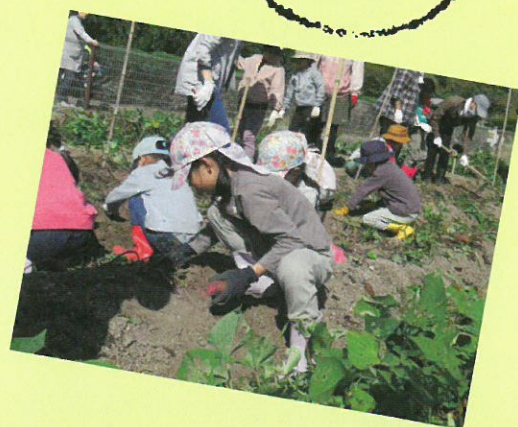

# 農園体験

しませんか!?

in 山口県セミナーパーク  
(山口市秋穂二島1062)

日時

10月27日(日) ※雨天の場合11月2日(土)  
10:00~12:00

対象

幼児~小学生及びその家族25組75名程度

《内容》

野菜の育て方や収穫方法についてのお話  
さつまいもの収穫  
大根の収穫  
畑の整備 など

参加費  
無料

裏面の注意事項を確認の上ホームページからお申し込みください!